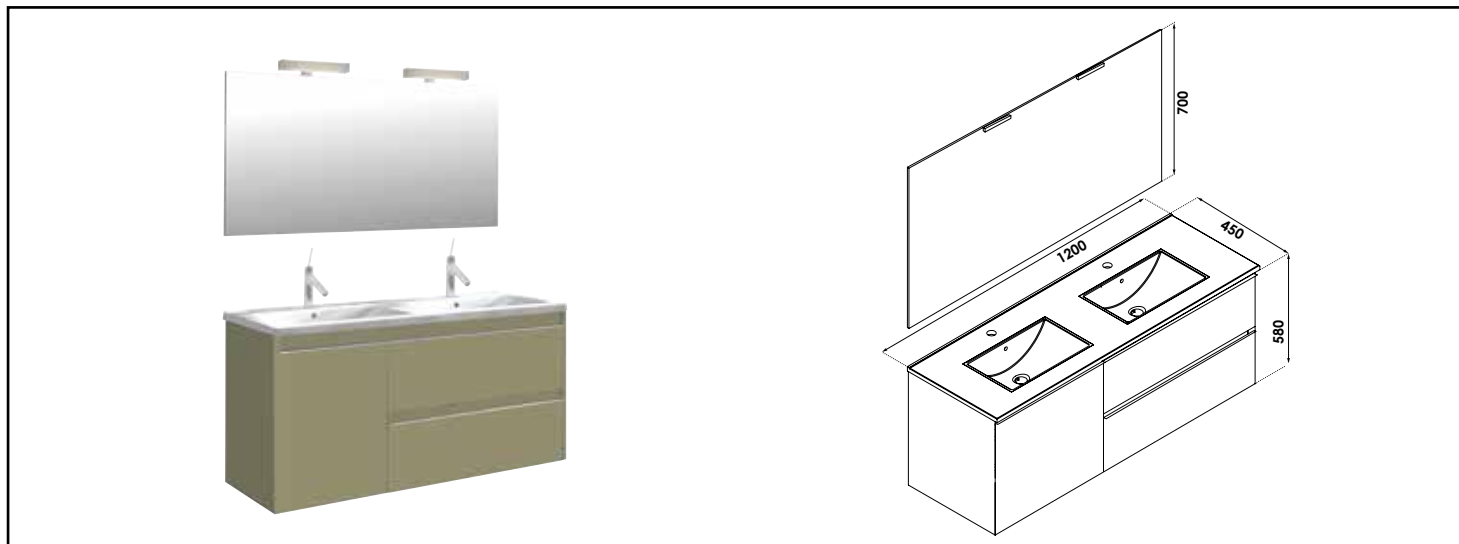

## MEUBLE COMPLET BOSTON AVEC MIROIR SUSPENDUS - LARG. 120CM - COLORIS VERT MENTHE

### CARACTÉRISTIQUES

Meuble à suspendre finition Vert menthe, avec plan céramique blanche double vasque intégrée avec trop plein ; profondeur : 46cm  
 Dimensions : Largeur : 120cm x Profondeur : 45cm x Hauteur : 58cm  
 Corps de meuble avec vide sanitaire  
 Plan céramique blanc extra-plat, épaisseur : 18mm  
 Dimension de la cuve : 410x265x120mm  
 Structure du caisson (façade et corps) en panneaux de particules revêtu MDF, épaisseur : 16mm  
 2 tiroirs et 1 porte en panneau de particules à ouverture totale et fermeture amortie  
 Poignées en aluminium chromé  
 1 miroir simple à suspendre avec spot LED classe 2 IP44, hauteur : 70cm  
 2 points de fixation murale  
 Accessoires en options : pieds réglables en hauteur : de 29 à 31cm  
 Livré pré-monté, sans robinetterie, sans visserie de fixation murale, sans vidage  
 Fabrication européenne  
 Norme PEFC  
 Ecotaxe en sus